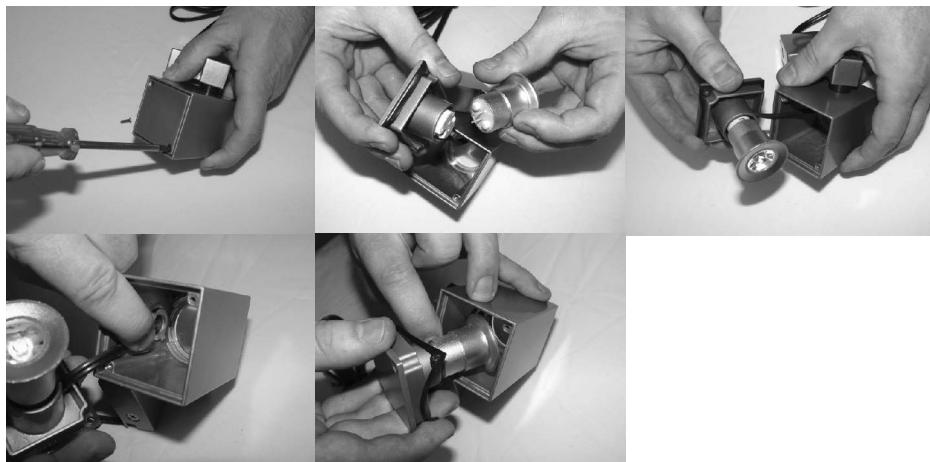

203-02954-RS-B148

Garden Lights

www.gardenlights.nl

MI3795 - 20150305

Garden Lights

www.gardenlights.nl

Ground-Mounted / Grond montage / Bodenaufstellung / Montage sur la terre

Wall-Mounted / Wand montage / Wandbefestigung / Montage au mur