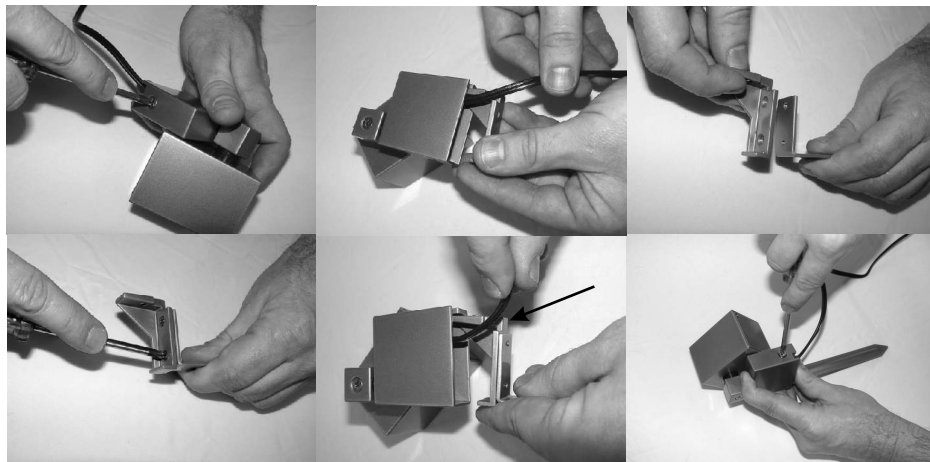

203-02954-RS-B148

Garden Lights

www.gardenlights.nl

MI3795 - 20150305

Garden Lights

www.gardenlights.nl

Ground-Mounted / Grond montage / Bodenaufstellung / Montage sur la terre

Wall-Mounted / Wand montage / Wandbefestigung / Montage au mur